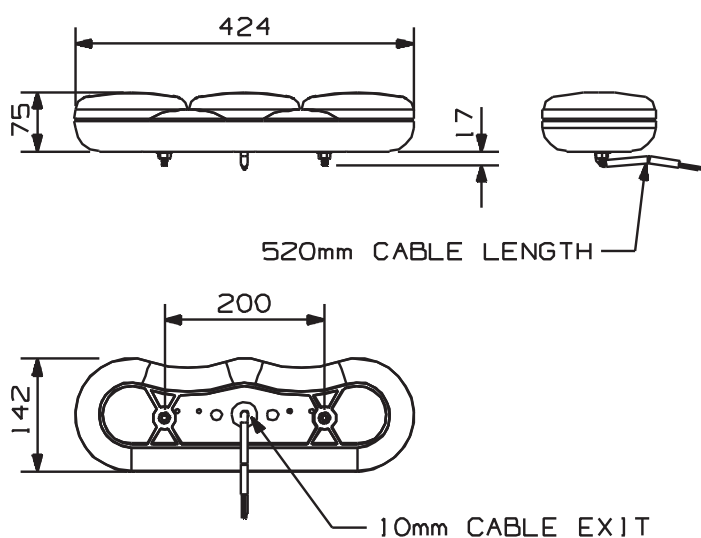

L14.209

L14.210

L14.211

L14.212

L14.213

L14.214

L14.215

L14.216

FOR HORIZONTAL MOUNTING ONLY

To all part numbers please add suffix .L12V or .L24V

PART NO	HAND	FUNCTIONS		
L14.200		Stop/Tail/D.I.	Stop/Tail/D.I.	Stop/Tail/D.I.
L14.201	Left	Stop/Tail/D.I.	Reverse	Fog
L14.202	Right	Fog	Reverse	Stop/Tail/D.I.
L14.203	Left	Stop/Tail/D.I.	Reflector	Fog
L14.204	Right	Fog	Reflector	Stop/Tail/D.I.
L14.205	Left	Stop/Tail/D.I.	Reflector	Reverse
L14.206	Right	Reverse	Reflector	Stop/Tail/D.I.
L14.207	Left	Stop/Tail	D.I.	Fog
L14.208	Right	Fog	D.I.	Stop/Tail
L14.209	Left	Stop/Tail	D.I.	Reverse
L14.210	Right	Reverse	D.I.	Stop/Tail
L14.211	Left	Stop/Tail/D.I.	Stop/Tail/D.I.	Fog
L14.212	Right	Fog	Stop/Tail/D.I.	Stop/Tail/D.I.
L14.213	Left	Stop/Tail/D.I.	Stop/Tail/D.I.	Reverse
L14.214	Right	Reverse	Stop/Tail/D.I.	Stop/Tail/D.I.
L14.215	Left	Stop/Tail/D.I.	Reflector	Stop/Tail/D.I.
L14.216	Right	Stop/Tail/D.I.	Reflector	Stop/Tail/D.I.

D.I. = direction indicators
stop/tail = rear position(side)/stop