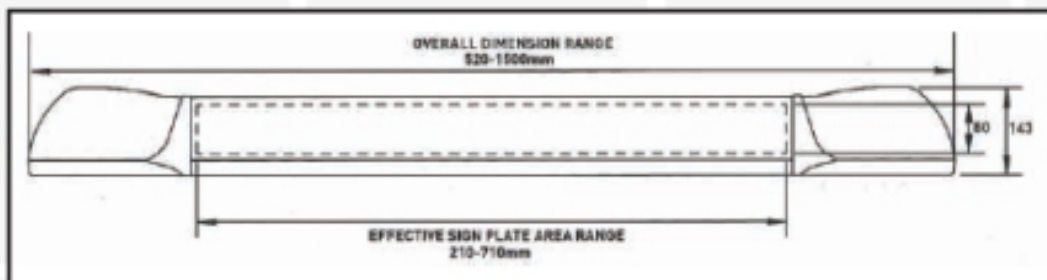

Reg 65 Lightbars

Standard or Bespoke
signage available
Call Britax for details

REG 65 LIGHT BARS

| BRITAX PART NO | BAR LENGTH | Truncated Centre Section |
|---|------------|--------------------------|
| A6602.000.LDV 2 MODULE/DUAL VOLTAGE | 520mm | NO |
| A6624.000.LDV 4 MODULE/DUAL VOLTAGE | 770mm | NO |
| A6612.100.LDV 2 MODULE/DUAL VOLTAGE | 750mm | NO |
| A6612.200.12V/24V 2 MODULE/SPECIFY VOLTAGE | 750mm | YES |
| A6642.100.LDV 2 MODULE/DUAL VOLTAGE | 1000mm | NO |
| A6642.200.12V/24V 2 MODULE/SPECIFY VOLTAGE | 1000mm | YES |
| A6662.100.LDV 2 MODULE/DUAL VOLTAGE | 1250mm | NO |
| A6662.200.12V/24V 2 MODULE/SPECIFY VOLTAGE | 1250mm | YES |
| A6682.100.LDV 2 MODULE/DUAL VOLTAGE | 1500mm | NO |
| A6682.200.12V/24V 2 MODULE/SPECIFY VOLTAGE | 1500mm | YES |
| A6634.100.LDV 4 MODULE/DUAL VOLTAGE | 1000mm | NO |
| A6634.200.12V/24V 4 MODULE/SPECIFY VOLTAGE | 1000mm | YES |
| A6654.100.LDV 4 MODULE/DUAL VOLTAGE | 1250mm | NO |
| A6654.200.12V/24V 4 MODULE/SPECIFY VOLTAGE | 1250mm | YES |
| A6674.100.LDV 4 MODULE/DUAL VOLTAGE | 1500mm | NO |
| A6674.200.12V/24V 4 MODULE/SPECIFY VOLTAGE | 1500mm | YES |

A6602.000 type 520mm 1 module with 150mm mounting centres.

A6662.000 type 1250mm 2 module

A6682.000 type 1500mm 2 module

A6624.000 type 770mm 4 module

A6634.000 type 1000mm 4 module

A6654.000 type 1250mm 4 module

See back page for more information

All bars supplied with mounting feet (x4 all bars except 520mm) and full fitting and servicing instructions.